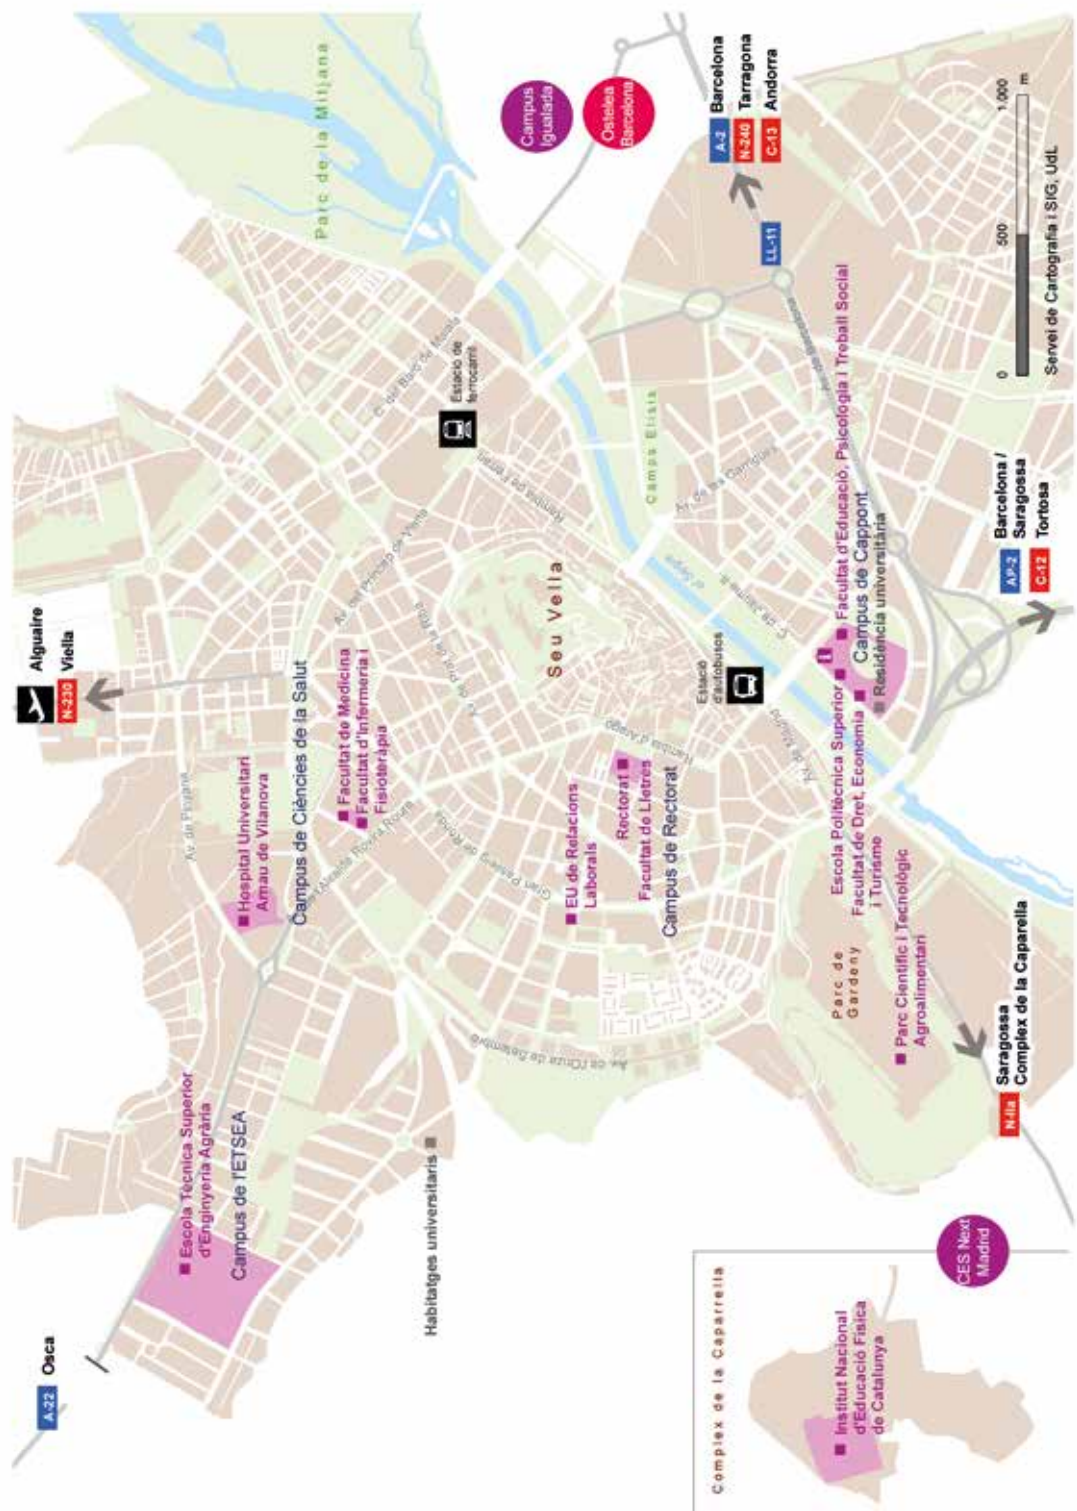

Campus d'Excel·lència Internacional Vall de l'Ebre (Campus Iberus).

Instal·lacions noves, modernes i altament equipades.

Graus i dobles graus

GRAUS

Administració i Direcció d'Empreses
Administració i Direcció d'Empreses (Campus Igualada-UdL)
Arquitectura Tècnica i Edificació
Biotecnologia
Ciència i Tecnologia d'Aliments
Ciències Biomèdiques
Ciències de l'Activitat Física i de l'Esport
Ciències de l'Activitat Física i de l'Esport (La Seu d'Urgell)
Comunicació i Periodisme Audiovisuals
Disseny Digital i Tecnologies Creatives
Dret
Educació Infantil (especialitat Gestions Creatives)
Educació Primària (modalitat Dual o Pla bilingüe)
Educació Social
Enginyeria Agrària i Alimentària
Enginyeria de l'Energia i Sostenibilitat
Enginyeria Electrònica Industrial i Automàtica
Enginyeria en Organització Industrial i Logística (Campus Igualada-UdL)
Enginyeria Forestal
Enginyeria Informàtica
Enginyeria Informàtica (Campus Igualada-UdL)
Enginyeria Mecànica
Enginyeria Química (Campus Igualada-UdL)
Estudis Anglesos
Filologia Catalana i Estudis Occitans
Filologia Hispànica
Fisioteràpia
Geografia
Història
Història de l'Art i Gestió del Patrimoni Artístic
Història, Geografia i Història de l'Art (UdL/UOC)
Infermeria
Infermeria (Campus Igualada-UdL)
Medicina
Nutrició Humana i Dietètica
Psicologia
Relacions Laborals i Recursos Humans
Treball Social
Turisme
Turisme i Oci (Barcelona)